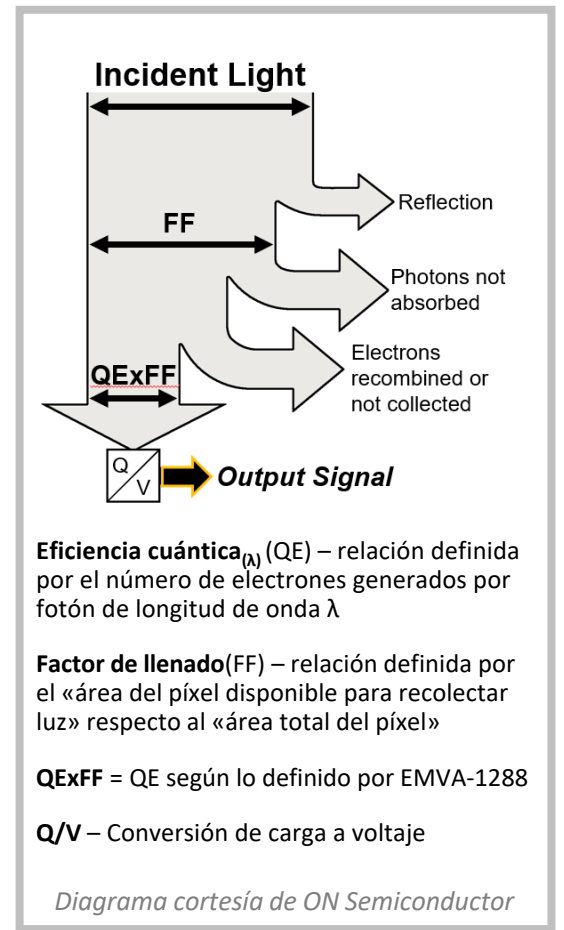

Curva de respuesta espectral Color y monocromo

Phantom KT1640, KT1240

Curva de respuesta espectral Color y monocromo

Phantom KT1640, KT1240