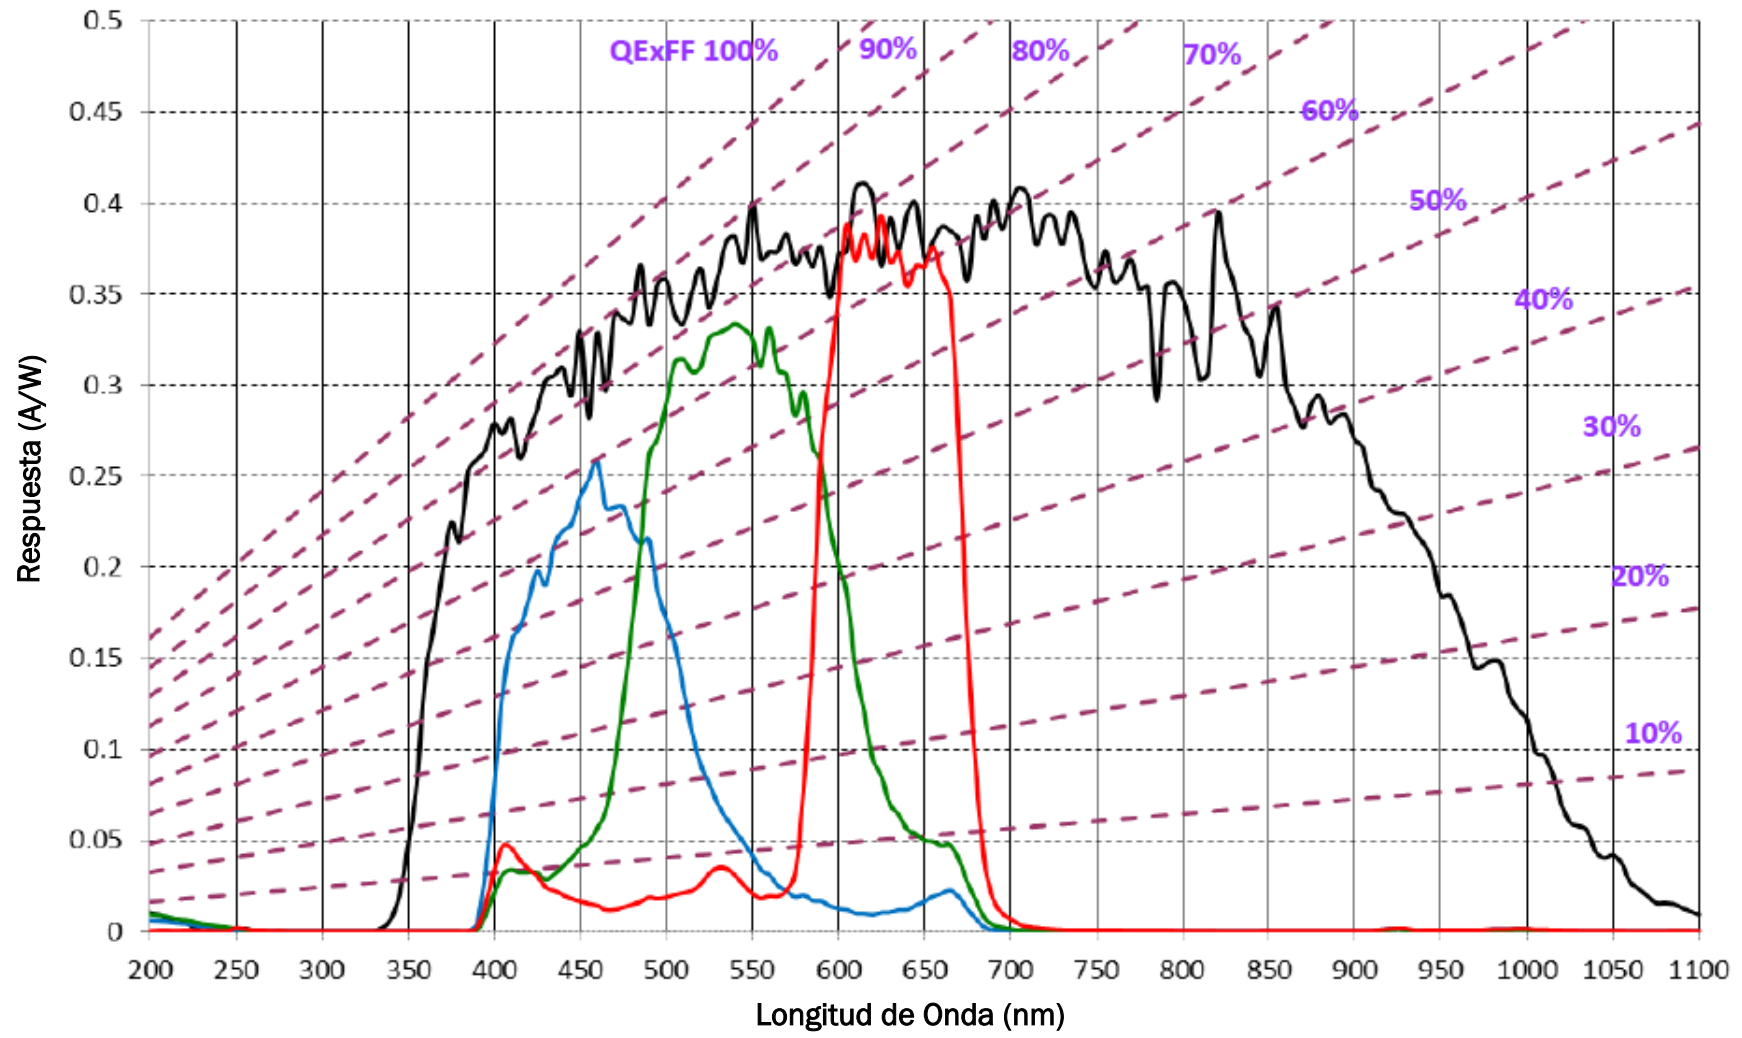

Curva de respuesta espectral Color y monocromo

Phantom KT1640, KT1240

Curva de respuesta espectral Color y monocromo

Phantom KT1640, KT1240