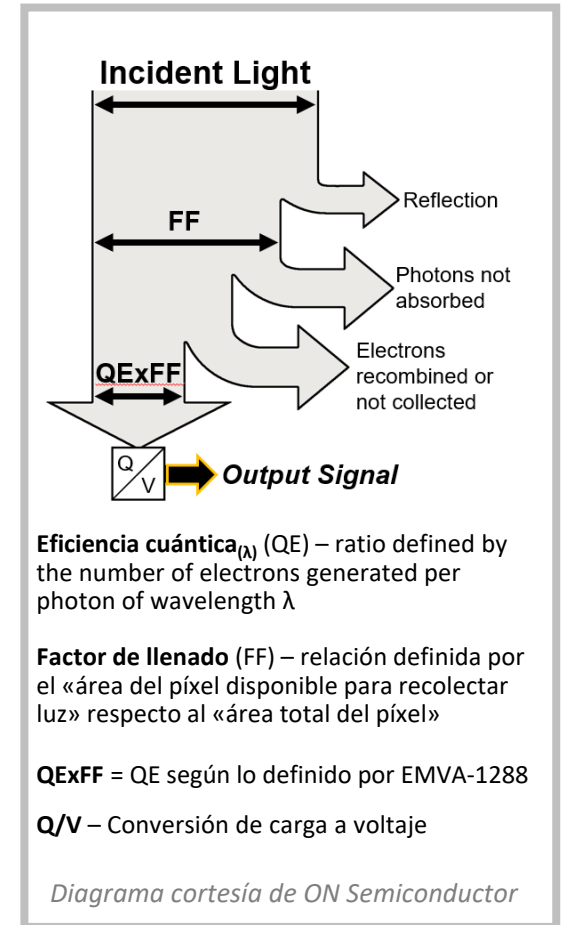

Curva de respuesta espectral Color y monocromo

Phantom KT1610, KT1210

Curva de respuesta espectral Color y monocromo

Phantom KT1610, KT1210

Actualizado enero de 2025