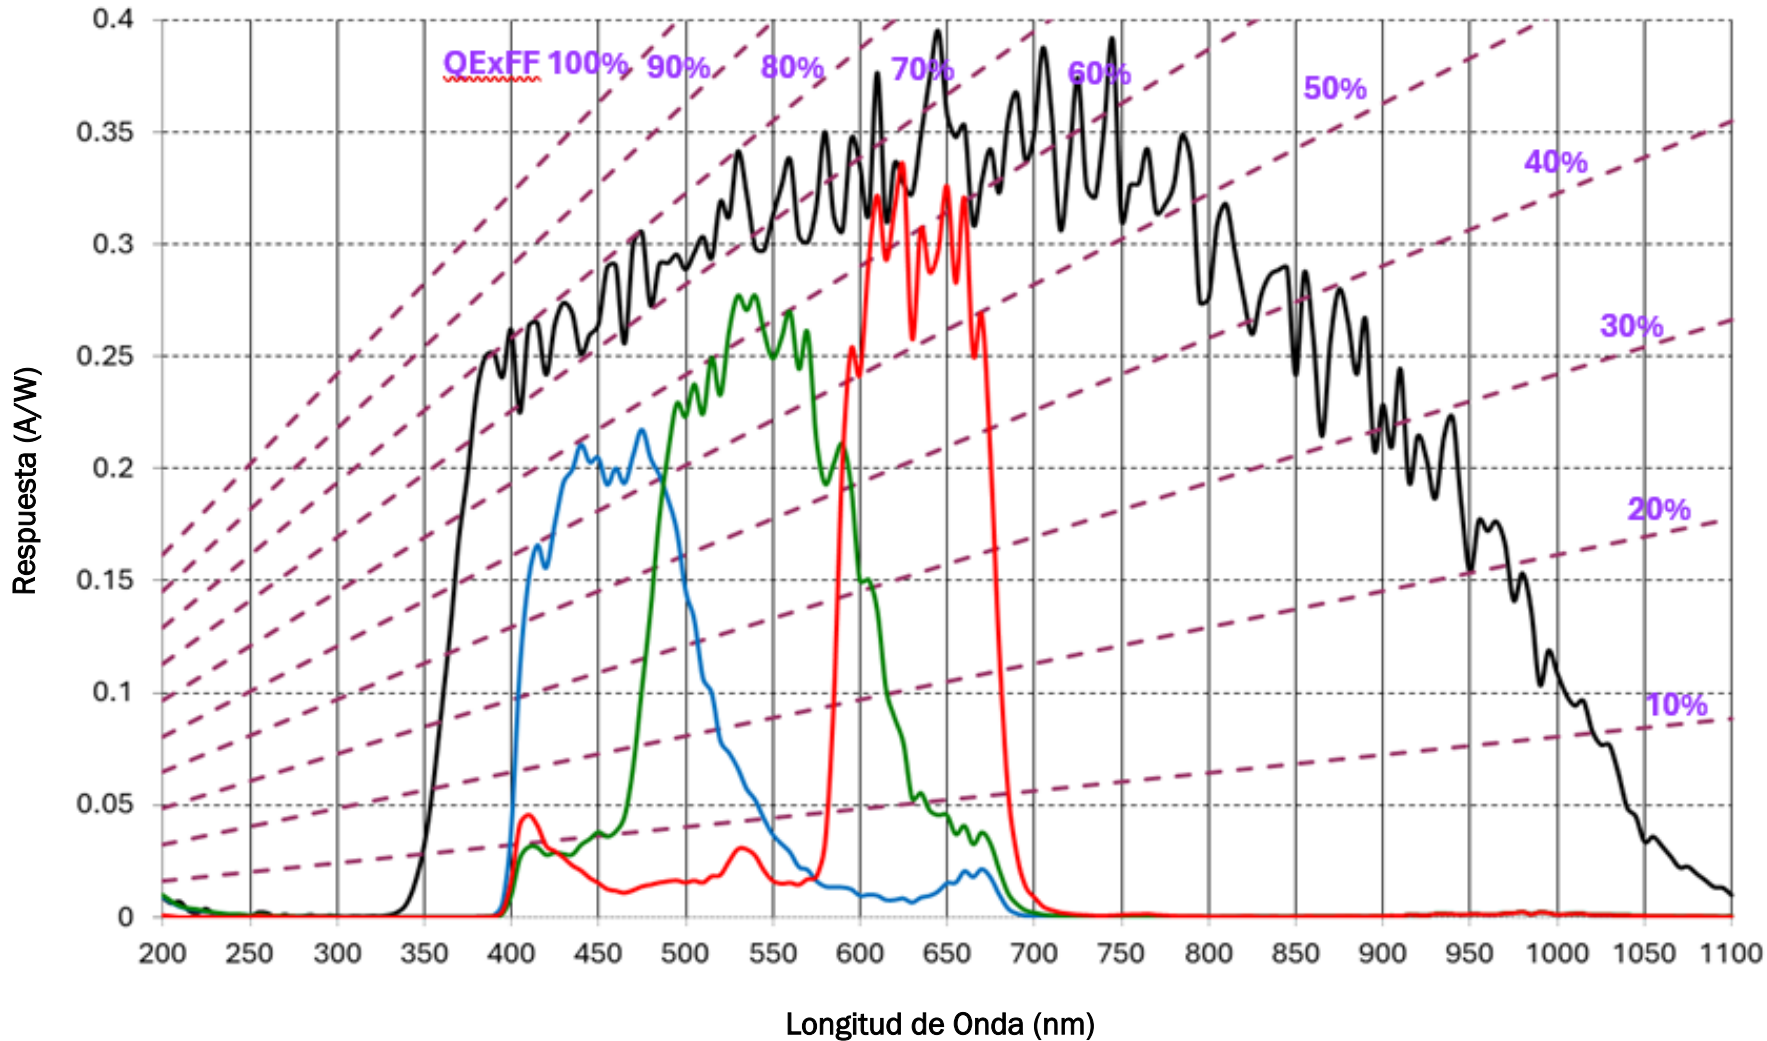

Curva de respuesta espectral Color y monocromo

Phantom KT1610, KT1210

Curva de respuesta espectral Color y monocromo

Phantom KT1610, KT1210

Actualizado enero de 2025